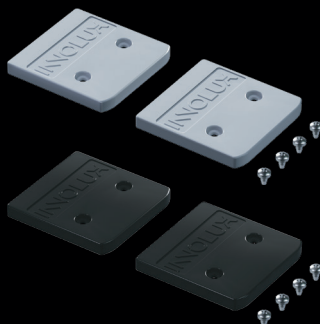

КС-02-ДСО-06

Гарантия
1 год

Сделано
в России

описание модели

Комплект соединительный предназначен для сборки светильников серии ДСО-06 в линию.

Состав комплекта: торцевые крышки — 2 шт., винты — 4 шт.

Материал: АБС-пластик.

Модификации КС-02-**R-V**-ДСО-06

R — цвет V — ширина крышки

0 — черный 50 — 50 мм

1 — белый 70 — 70 мм

КМН-02

Гарантия
1 год

Сделано
в России

описание модели

Монтажный комплект предназначен для установки светильников серии ДСО-06 накладным способом, позволяет регулировать угол наклона светильника в пределах 70° от -10° до 60° с шагом 10°.

Состав комплекта: скоба на корпус — 2 шт., скоба поворотная — 2 шт., гайка М5 — 4 шт., шайба М5 — 4 шт., винт М5х14 — 4 шт., винт М4х8 — 2 шт.

описание модели

Комплект кронштейнов предназначен для накладного монтажа светильников серий ДВО-07/08 IP65.

Состав комплекта: кронштейн — 4 шт., шуруп 4,8х45 — 4 шт., дюбель распорный 6х50 — 4 шт.

Материал: сталь, покрытая белой порошковой краской.